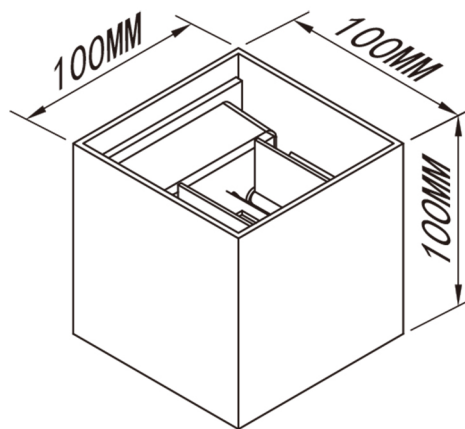

Colección: DAVOS

Familia: DAVOS

Referencia: 8589

Fecha: 14/06/2023

DATOS PRINCIPALES		TAMAÑOS	
Categoría:	Exterior	Altura (h):	10 cm
Tipología:	Aplicques Exterior	Diámetro (ø):	
Descripción:	APLIQUE EXTERIOR LED* 2*6W 2700K DIM GRIS OSCURO	Anchura (l):	10 cm
Acabado:	Gris Oscuro	Profundidad (w):	10 cm
Material:	Aluminio		
EAN:	8435153285899		

LOGÍSTICA

Nº bultos por artículo:	1	Master carton ctd:	20 uds.	INDIV.	MASTER
	Caja 1	Master carton CBM:	0,031 m ³	Peso bruto:	0,70 kg 14,80 kg
CBM caja ind:	0,001 m ³	Master carton:	23.5 * 57 * 23.5 cm	Peso neto:	0,61 kg 12,20 kg
Caja alto (h):	11 cm	Caja interior ctd:			
Caja ancho (l):	11 cm				
Caja profundo (w):	11 cm				