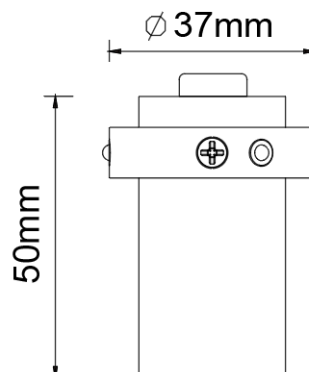

Colección: TRIMASI

Familia: TRIMASI

Referencia: 8449

Fecha: 31/03/2023

DATOS PRINCIPALES		TAMAÑOS	
Categoría:	TEK	Altura (h):	5.5 cm
Tipología:	Empotrables / Downlights	Diámetro (ø):	2.6 cm
Descripción:	FOCO LED 5W 3000K ORO	Anchura (l):	
Acabado:	Oro	Profundidad (w):	
Material:	Aluminio		
EAN:	8435153284496		

APLICACIONES			
Dimable:	NO	Tipo interruptor:	
Dimer Incluido:	Valor no existente, consulte las opciones válidas.	Altura ajustable:	NO

LED		DRIVER	
Lumens:	400 lm	Driver ref.:	
CCT:	3000K	Marca driver:	Eaglerise
Wattios LED:	5	Modelo driver:	LS-8-120 LI EXC
LED (horas):	30.000	Driver output:	36v-120mA
Reemplazable:	NO	Certificado driver:	VDE
Marca/Tipo LED:	OSRAM1202		
On/Off:	30.000		

LOGÍSTICA

Nº bultos por artículo:	1	Master carton ctd:	100 uds.	INDIV.	MASTER
	Caja 1	Master carton CBM:	0,058 m ³	Peso bruto:	0,15 kg 15,40 kg
CBM caja ind:	0,001 m ³	Master carton:	40 * 48 * 30 cm	Peso neto:	0,12 kg 12,00 kg
Caja alto (h):	11.5 cm	Caja interior ctd:			
Caja ancho (l):	7.5 cm				
Caja profundo (w):	5.5 cm				