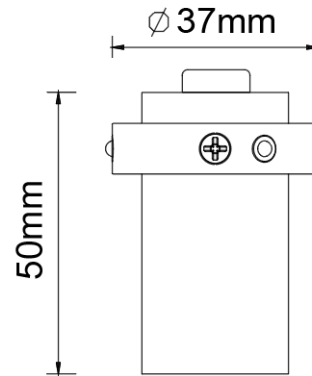

Colección: TRIMASI

Familia: TRIMASI

Referencia: 8450

Fecha: 31/03/2023

DATOS PRINCIPALES		TAMAÑOS	
<b>Categoría:</b>	TEK	<b>Altura (h):</b>	5.5 cm
<b>Tipología:</b>	Empotrables / Downlights	<b>Diámetro (ø):</b>	2.6 cm
<b>Descripción:</b>	FOCO LED 5W 3000K BLANCO	<b>Anchura (l):</b>	
<b>Acabado:</b>	Blanco	<b>Profundidad (w):</b>	
<b>Material:</b>	Aluminio		
<b>EAN:</b>	8435153284502		

**LOGÍSTICA**

<b>Nº bultos por artículo:</b>	1	<b>Master carton ctd:</b>	100 uds.	<b>INDIV.</b>	<b>MASTER</b>
	<b>Caja 1</b>	<b>Master carton CBM:</b>	0,058 m <sup>3</sup>	<b>Peso bruto:</b>	0,15 kg 15,40 kg
<b>CBM caja ind:</b>	0,001 m <sup>3</sup>	<b>Master carton:</b>	40 * 48 * 30 cm	<b>Peso neto:</b>	0,12 kg 12,00 kg
<b>Caja alto (h):</b>	11.5 cm	<b>Caja interior ctd:</b>			
<b>Caja ancho (l):</b>	7.5 cm				
<b>Caja profundo (w):</b>	5.5 cm				