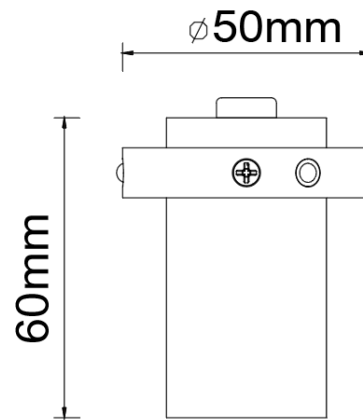

Colección: TRIMASI

Familia: TRIMASI

Referencia: 8456

Fecha: 31/03/2023

DATOS PRINCIPALES		TAMAÑOS	
<b>Categoría:</b>	TEK	<b>Altura (h):</b>	6.4 cm
<b>Tipología:</b>	Empotrables / Downlights	<b>Diámetro (ø):</b>	3.2 cm
<b>Descripción:</b>	FOCO LED 7W 3000K NEGRO	<b>Anchura (l):</b>	
<b>Acabado:</b>	Negro	<b>Profundidad (w):</b>	
<b>Material:</b>	Aluminio		
<b>EAN:</b>	8435153284564		

**LOGÍSTICA**

<b>Nº bultos por artículo:</b>	1	<b>Master carton ctd:</b>	100 uds.	<b>INDIV.</b>	<b>MASTER</b>
	<b>Caja 1</b>	<b>Master carton CBM:</b>	0,076 m <sup>3</sup>	<b>Peso bruto:</b>	0,20 kg 20,00 kg
<b>CBM caja ind:</b>	0,001 m <sup>3</sup>	<b>Master carton:</b>	45 * 52 * 32.5 cm	<b>Peso neto:</b>	0,17 kg 17,00 kg
<b>Caja alto (h):</b>	12.5 cm	<b>Caja interior ctd:</b>			
<b>Caja ancho (l):</b>	8.5 cm				
<b>Caja profundo (w):</b>	6 cm				