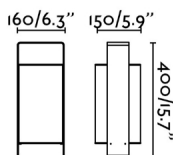

Características generales

Fijación	Sobre mesa
Clase	II
IP	20
Voltaje	100V-240V
Hercios	50/60Hz
Metros de cable	1700mm
Tipo de interruptor	On/Off
Potencia	15W

Material

Cuerpo/Estructura	Acero
Pantalla	Textil