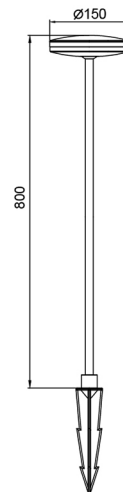

Colección: AKITA

Familia: AKITA

Referencia: 8481

Fecha: 31/03/2023

DATOS PRINCIPALES		TAMAÑOS	
<b>Categoría:</b>	Exterior	<b>Altura (h):</b>	80 cm
<b>Tipología:</b>	Balizas / Sobremuros	<b>Diámetro (ø):</b>	15 cm
<b>Descripción:</b>	BALIZA LED 12W H.80 3000K NEGRO	<b>Anchura (l):</b>	
<b>Acabado:</b>	Negro	<b>Profundidad (w):</b>	
<b>Material:</b>	Aluminio		
<b>EAN:</b>	8435153284816		

APLICACIONES			
<b>Dimable:</b>	NO	<b>Tipo interruptor:</b>	
<b>Dimer Incluido:</b>	Valor no existente, consulte las opciones válidas.	<b>Altura ajustable:</b>	NO

LED		DRIVER	
<b>Lumens:</b>	880 lm	<b>Driver ref.:</b>	
<b>CCT:</b>	3000K	<b>Marca driver:</b>	
<b>Wattios LED:</b>	12	<b>Modelo driver:</b>	
<b>LED (horas):</b>	30.000	<b>Driver output:</b>	
<b>Reemplazable:</b>	NO	<b>Certificado driver:</b>	
<b>Marca/Tipo LED:</b>	2835,0.2W		
<b>On/Off:</b>	30.000		

**LOGÍSTICA**

<b>Nº bultos por artículo:</b>	1	<b>Master carton ctd:</b>	10 uds.	<b>INDIV.</b>	<b>MASTER</b>
	<b>Caja 1</b>	<b>Master carton CBM:</b>	0,159 m <sup>3</sup>	<b>Peso bruto:</b>	1,31 kg
<b>CBM caja ind:</b>	0,014 m <sup>3</sup>	<b>Master carton:</b>	47 * 79.5 * 42.5 cm	<b>Peso neto:</b>	1,25 kg
<b>Caja alto (h):</b>	78 cm	<b>Caja interior ctd:</b>			
<b>Caja ancho (l):</b>	20.5 cm				
<b>Caja profundo (w):</b>	9 cm				