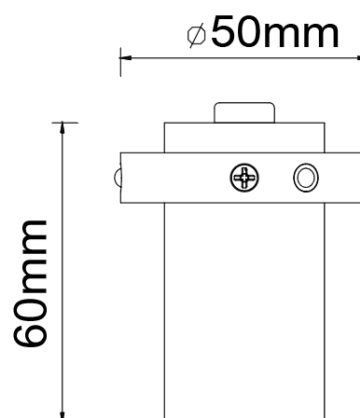

Colección: TRIMASI

Familia: TRIMASI

Referencia: 8454

Fecha: 31/03/2023

DATOS PRINCIPALES		TAMAÑOS	
Categoría:	TEK	Altura (h):	6.4 cm
Tipología:	Empotrables / Downlights	Diámetro (ø):	3.2 cm
Descripción:	FOCO LED 7W 3000K ORO	Anchura (l):	
Acabado:	Oro	Profundidad (w):	
Material:	Aluminio		
EAN:	8435153284540		

APLICACIONES			
Dimable:	NO	Tipo interruptor:	
Dimer Incluido:	Valor no existente, consulte las opciones válidas.	Altura ajustable:	NO

LED		DRIVER	
Lumens:	560 lm	Driver ref.:	
CCT:	3000K	Marca driver:	Eaglerise
Wattios LED:	7	Modelo driver:	LS-8-150 LI EXC
LED (horas):	30.000	Driver output:	36v-150mA
Reemplazable:	NO	Certificado driver:	VDE
Marca/Tipo LED:	OSRAM1202		
On/Off:	30.000		

LOGÍSTICA

Nº bultos por artículo:	1	Master carton ctd:	100 uds.	INDIV.	MASTER
	Caja 1	Master carton CBM:	0,076 m ³	Peso bruto:	0,20 kg 20,00 kg
CBM caja ind:	0,001 m ³	Master carton:	45 * 52 * 32.5 cm	Peso neto:	0,17 kg 17,00 kg
Caja alto (h):	12.5 cm	Caja interior ctd:			
Caja ancho (l):	8.5 cm				
Caja profundo (w):	6 cm				