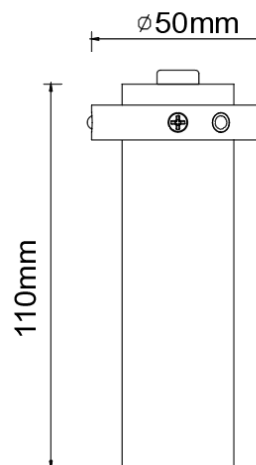

Colección: TRIMASI

Familia: TRIMASI

Referencia: 8457

Fecha: 31/03/2023

DATOS PRINCIPALES		TAMAÑOS	
<b>Categoría:</b>	TEK	<b>Altura (h):</b>	11.5 cm
<b>Tipología:</b>	Empotrables / Downlights	<b>Diámetro (ø):</b>	3.2 cm
<b>Descripción:</b>	FOCO LED L 7W 3000K ORO	<b>Anchura (l):</b>	
<b>Acabado:</b>	Oro	<b>Profundidad (w):</b>	
<b>Material:</b>	Aluminio		
<b>EAN:</b>	8435153284571		

**LOGÍSTICA**

<b>Nº bultos por artículo:</b>	1	<b>Master carton ctd:</b>	50 uds.	<b>INDIV.</b>	<b>MASTER</b>	
	<b>Caja 1</b>	<b>Master carton CBM:</b>	0,040 m <sup>3</sup>	<b>Peso bruto:</b>	0,25 kg	12,30 kg
<b>CBM caja ind:</b>	0,001 m <sup>3</sup>	<b>Master carton:</b>	33 * 45 * 27 cm	<b>Peso neto:</b>	0,21 kg	10,50 kg
<b>Caja alto (h):</b>	12.5 cm	<b>Caja interior ctd:</b>				
<b>Caja ancho (l):</b>	8.5 cm					
<b>Caja profundo (w):</b>	6 cm					