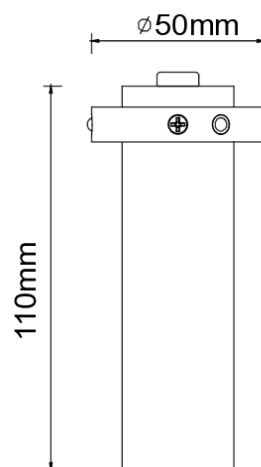

Colección: TRIMASI

Familia: TRIMASI

Referencia: 8458

Fecha: 31/03/2023

DATOS PRINCIPALES		TAMAÑOS	
Categoría:	TEK	Altura (h):	11.5 cm
Tipología:	Empotrables / Downlights	Diámetro (ø):	3.2 cm
Descripción:	FOCO LED L 7W 3000K BLANCO	Anchura (l):	
Acabado:	Blanco	Profundidad (w):	
Material:	Aluminio		
EAN:	8435153284588		

APLICACIONES			
Dimable:	NO	Tipo interruptor:	
Dimer Incluido:	Valor no existente, consulte las opciones válidas.	Altura ajustable:	NO

LED		DRIVER	
Lumens:	560 lm	Driver ref.:	
CCT:	3000K	Marca driver:	Eaglerise
Wattios LED:	7	Modelo driver:	LS-8-150 LI EXC
LED (horas):	30.000	Driver output:	36v-150mA
Reemplazable:	NO	Certificado driver:	VDE
Marca/Tipo LED:	OSRAM1202		
On/Off:	30.000		

LOGÍSTICA

Nº bultos por artículo:	1	Master carton ctd:	50 uds.	INDIV.	MASTER	
	Caja 1	Master carton CBM:	0,040 m ³	Peso bruto:	0,25 kg	12,30 kg
CBM caja ind:	0,001 m ³	Master carton:	33 * 45 * 27 cm	Peso neto:	0,21 kg	10,50 kg
Caja alto (h):	12.5 cm	Caja interior ctd:				
Caja ancho (l):	8.5 cm					
Caja profundo (w):	6 cm					