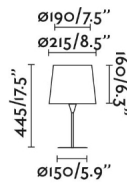

Características generales

Fijación	Sobre mesa
Clase	II
IP	20
Voltaje	100V-240V
Hercios	50/60Hz
Metros de cable	1500mm
Tipo de interruptor	On/Off
Potencia	15W

Material

Cuerpo/Estructura	Acero
Pantalla	Textil