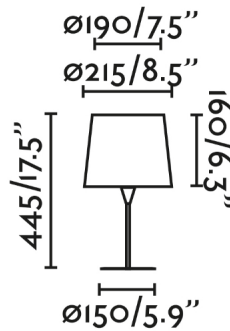

Características generales

Fijación	Sobre mesa
Clase	II
IP	20
Voltaje	100V-240V
Hercios	50/60Hz
Metros de cable	1500mm
Tipo de interruptor	On/Off
Potencia	15W

Material

Cuerpo/Estructura	Acero
Pantalla	Textil