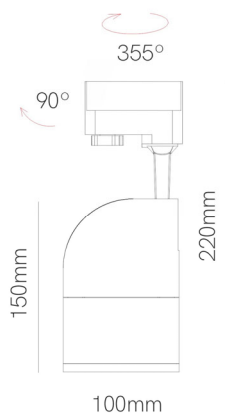

Referencia. *Reference.*
4986

 Categoría. *Category*
TECHNICAL LIGHTING
KONIC

 Color. *Color.*
NEGRO

 Dimensiones. *Dimensions.*

 Descripción. *Description.*

Konic es un foco proyector led de interior para carril trifásico, de 30W de potencia. Su alto índice en la reproducción cromática hace que también sea una muy buena opción para galerías de arte. Konic incluye tres ópticas intercambiables de 15°, 38° y 60°, que aportan una gran transformación y adaptación de la luz en cohesión con el diseño del espacio. Con la Tecnología Switch que incorpora, esta pieza permite regular, mediante un interruptor incorporado, la temperatura de color entre 2.700K, 3.200K y 4.000K.

Konic is an indoor LED spotlight for three-phase rail, 30W of power. Its high index in color rendering makes it also a very good choice for art galleries. Konic includes three interchangeable optics of 15°, 38° and 60°, which provide a great transformation and adaptation of light in cohesion with the design of the space. With the Switch Technology that incorporates, this piece allows to regulate, by means of a built-in switch, the color temperature between 2,700K, 3,200K and 4,000K.

 Datos Técnicos. *Data Sheet.*

L.B.	<i>L.B.</i>	L. 80 B. 10
Largo	<i>Long.</i>	220mm
Ancho	<i>Width.</i>	mm
Alto	<i>High</i>	mm
Diametro	<i>Diameter.</i>	100mm
Peso	<i>Net Weight.</i>	0,994Kg
Diametro Corte	<i>Cutting Diameter</i>	-mm
Material.	<i>Material.</i>	ALUMINIUM