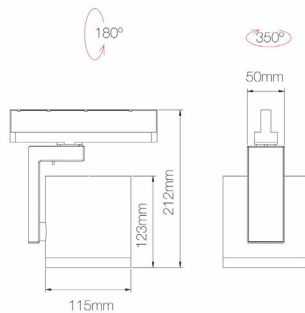

Referencia. *Reference.*
4449-V2

 Categoría. *Category*

TECHNICAL LIGHTING

LENA

 Color. *Color.*
BLANCO

 Dimensiones. *Dimensions.*

 Descripción. *Description.*

LENA es un foco proyector led de interior para carril trifásico. Gracias a su adaptabilidad y sus tres ópticas intercambiables de 15°, 38° y 60°, este foco es excelente para iluminar espacios tales como comercios, escaparates, museos o galerías de arte, aportando así una gran transformación y adaptación de la luz en cohesión con el diseño del espacio.

 Fuente de Luz. *Light Source.*

Potencia.	<i>Power.</i>	35 W
Tensión.	<i>Voltage.</i>	220-240 VAC
Frecuencia.	<i>Frequency.</i>	50/60 HZ
Flujo Luminoso.	<i>Lumens.</i>	4200 Lm
Eficacia Luminica.	<i>Light Effectiveness.</i>	120 Lm/w
Difusor	<i>Diffuser</i>	-
Temperatura de Color.	<i>Color Temperature.</i>	2700K-3200K-4000K
CRI	<i>IRC</i>	>80
Ángulo lumínico.	<i>Beam Angles.</i>	15°-38°-60°
Regulación	<i>Dimmable.</i>	NO
UGR	<i>UGR</i>	-
MacAdam ELIPSE.	<i>MacAdam ELIPSE.</i>	-
Índice de protección.	<i>Protection Index.</i>	20
Clase	<i>Clase</i>	CLASE I
IK	<i>IK</i>	-
Temperatura Ambiente	<i>Room temperature</i>	(+50°C / - 20°C)
Kv	<i>Kv</i>	-
PF	<i>FP</i>	>0,9
Horas de Vida	<i>Hours of Life,</i>	30.000h.
Garantía	<i>Warranty.</i>	3 Años Years

 Datos Técnicos. *Data Sheet.*

Largo	<i>Long.</i>	212 mm
Ancho	<i>Width.</i>	162 mm
Alto	<i>High</i>	162 mm
Diametro	<i>Diameter.</i>	115 mm
Peso	<i>Net Weight.</i>	1,156 Kg
Material.	<i>Material.</i>	ALUMINIUM + POLYCARBONATE