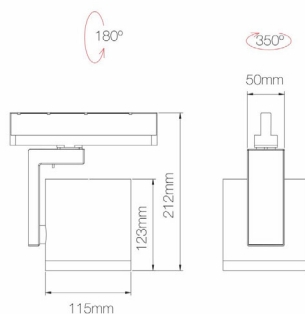

Referencia. *Reference.*
4450-V2

 Categoría. *Category*

TECHNICAL LIGHTING

LENA

 Color. *Color.*
NEGRO

 Dimensiones. *Dimensions.*

 Descripción. *Description.*

LENA es un foco proyector led de interior para carril trifásico. Gracias a su adaptabilidad y sus tres ópticas intercambiables de 15°, 38° y 60°, este foco es excelente para iluminar espacios tales como comercios, escaparates, museos o galerías de arte, aportando así una gran transformación y adaptación de la luz en cohesión con el diseño del espacio.

 Fuente de Luz. *Light Source.*

Potencia.	<i>Power.</i>	35 W
Tensión.	<i>Voltage.</i>	220-240 VAC
Frecuencia.	<i>Frequency.</i>	50/60 HZ
Flujo Luminoso.	<i>Lumens.</i>	4200 Lm
Eficacia Luminica.	<i>Light Effectiveness.</i>	120 Lm/w
Difusor	<i>Diffuser</i>	-
Temperatura de Color.	<i>Color Temperature.</i>	2700K-3200K-4000K
CRI	<i>IRC</i>	>80
Ángulo lumínico.	<i>Beam Angles.</i>	15°-38°-60°
Regulación	<i>Dimmable.</i>	NO
UGR	<i>UGR</i>	-
MacAdam ELIPSE.	<i>MacAdam ELIPSE.</i>	-
Índice de protección.	<i>Protection Index.</i>	20
Clase	<i>Clase</i>	CLASE I
IK	<i>IK</i>	-
Temperatura Ambiente	<i>Room temperature</i>	(+50°C / - 20°C)
Kv	<i>Kv</i>	-
PF	<i>FP</i>	>0,9
Horas de Vida	<i>Hours of Life,</i>	30.000h.
Garantía	<i>Warranty.</i>	3 Años Years

 Datos Técnicos. *Data Sheet.*

Largo	<i>Long.</i>	212 mm
Ancho	<i>Width.</i>	162 mm
Alto	<i>High</i>	162 mm
Diametro	<i>Diameter.</i>	115 mm
Peso	<i>Net Weight.</i>	1,156 Kg
Material.	<i>Material.</i>	ALUMINIUM