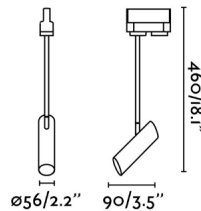

Características generales

Fijación	Techo
Clase	I
IP	20
Voltaje	100V-240V
Hercios	50/60Hz
Orientación vertical arriba	↻ 90
Orientación vertical abajo	↻ 90
Orientación horizontal	↻ 350
Potencia	8W

Material