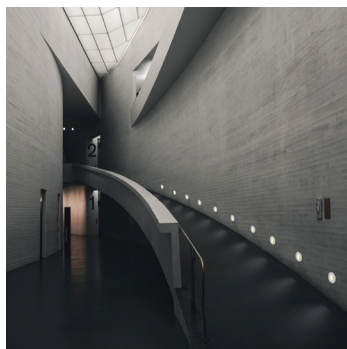

BELY

Ref.:400090

Bañador de pared ideal para balizar un pasillo o una escalera. Su diseño sencillo le da un toque elegante a cualquier estancia donde se coloque. Disponible en redondo y cuadrado, en blanco, marrón o gris antracita.

EAN: 8426107024756

Más información:

sulion.es/ean/8426107024756.es

Color	Blanco
Acabado	Mate
Material	Aluminio
Fuente de Luz	LED COB
Potencia luminaria	3 W
Temperatura de color	3000 K
Flujo lumínico	120 lm
Ángulo de apertura	60°
CRI	CRI 80
Horas de vida	25000
Número de encendidos	15000
Regulable	No
IP	54
Clase	II
Voltaje	AC 100-240V
Frecuencia	50-60z
Temperatura de trabajo	-20 <-> +50°C
Dimensiones packaging	100 x 100 x 80 mm
Volumen packaging m3	0.0008
Peso bruto	0,3 Kg