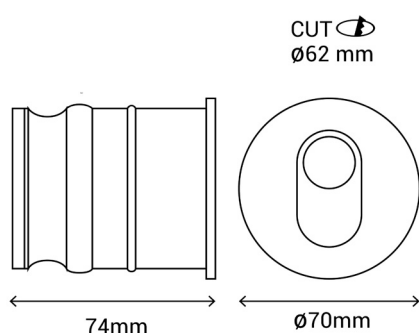

BELY

Ref.:400090

Bañador de pared ideal para balizar un pasillo o una escalera. Su diseño sencillo le da un toque elegante a cualquier estancia donde se coloque. Disponible en redondo y cuadrado, en blanco, marrón o gris antracita.

EAN: 8426107024756

Más información:

sulion.es/ean/8426107024756.es

Color	Blanco
Acabado	Mate
Material	Aluminio
Fuente de Luz	LED COB
Potencia luminaria	3 W
Temperatura de color	3000 K
Flujo lumínico	120 lm
Ángulo de apertura	60°
CRI	CRI 80
Horas de vida	25000
Número de encendidos	15000
Regulable	No
IP	54
Clase	II
Voltaje	AC 100-240V
Frecuencia	50-60z
Temperatura de trabajo	-20 <-> +50°C
Dimensiones packaging	100 x 100 x 80 mm
Volumen packaging m3	0.0008
Peso bruto	0,3 Kg