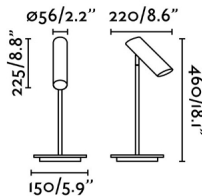

LINK es un conjunto de diseño creado por Estudi Ribaudí de estilo moderno. La lámpara sobremesa es perfecta para iluminar el salón o el dormitorio .

Características generales

Fijación	Sobre mesa
Clase	II
IP	20
Voltaje	100V-240V
Hercios	50/60Hz
Metros de cable	1900mm
Tipo de interruptor	On/Off
Orientación vertical arriba	↻ 180
Orientación horizontal	↻ 350
Potencia	8W

Material

Cuerpo/Estructura	Acero
-------------------	-------

Acabados

Cuerpo/Estructura	Bronce
-------------------	--------

Características lumínicas

Fuente de luz incluida	No
Orientación de la luz	Acento
Portalámparas incluido	Si