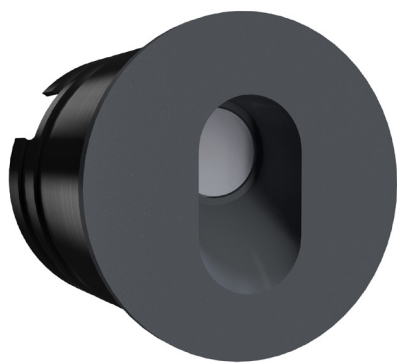

BELY

Ref.:400111

Bañador de pared ideal para balizar un pasillo o una escalera. Su diseño sencillo le da un toque elegante a cualquier estancia donde se coloque. Disponible en redondo y cuadrado, en blanco, marrón o gris antracita.

EAN: 8426107024817

Más información:

sulion.es/ean/8426107024817.es

Color	Gris antracita
Acabado	Mate
Material	Aluminio
Fuente de Luz	LED COB
Potencia luminaria	3 W
Temperatura de color	4000 K
Flujo lumínico	120 lm
Ángulo de apertura	60°
CRI	CRI 80
Horas de vida	25000
Número de encendidos	15000
Regulable	No
IP	54
Clase	II
Voltaje	AC 100-240V
Frecuencia	50-60z
Temperatura de trabajo	-20 <-> +50°C
Dimensiones packaging	100 x 100 x 80 mm
Volumen packaging m3	0.0008
Peso bruto	0,3 Kg