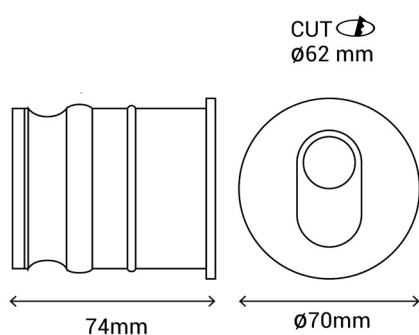

BELY

Ref.:400111

Bañador de pared ideal para balizar un pasillo o una escalera. Su diseño sencillo le da un toque elegante a cualquier estancia donde se coloque. Disponible en redondo y cuadrado, en blanco, marrón o gris antracita.

EAN: 8426107024817

Más información:

sulion.es/ean/8426107024817.es

Color	Gris antracita
Acabado	Mate
Material	Aluminio
Fuente de Luz	LED COB
Potencia luminaria	3 W
Temperatura de color	4000 K
Flujo lumínico	120 lm
Ángulo de apertura	60°
CRI	CRI 80
Horas de vida	25000
Número de encendidos	15000
Regulable	No
IP	54
Clase	II
Voltaje	AC 100-240V
Frecuencia	50-60z
Temperatura de trabajo	-20 <-> +50°C
Dimensiones packaging	100 x 100 x 80 mm
Volumen packaging m3	0.0008
Peso bruto	0,3 Kg