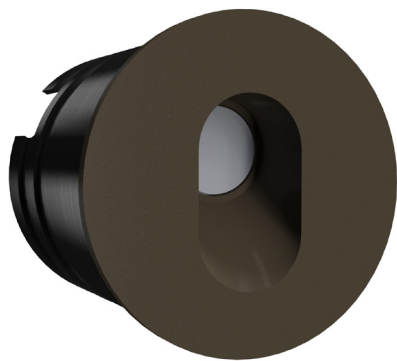

## BELY

### Ref.:400112

Bañador de pared ideal para balizar un pasillo o una escalera. Su diseño sencillo le da un toque elegante a cualquier estancia donde se coloque. Disponible en redondo y cuadrado, en blanco, marrón o gris antracita.

EAN: 8426107024787

Más información:

[sulion.es/ean/8426107024787.es](http://sulion.es/ean/8426107024787.es)

Color	Marrón
Acabado	Mate
Material	Aluminio
Fuente de Luz	LED COB
Potencia luminaria	3 W
Temperatura de color	3000 K
Flujo lumínico	120 lm
Ángulo de apertura	60°
CRI	CRI 80
Horas de vida	25000
Número de encendidos	15000
Regulable	No
IP	54
Clase	II
Voltaje	AC 100-240V
Frecuencia	50-60z
Temperatura de trabajo	-20 <-> +50°C
Dimensiones packaging	100 x 100 x 80 mm
Volumen packaging m3	0.0008
Peso bruto	0,3 Kg