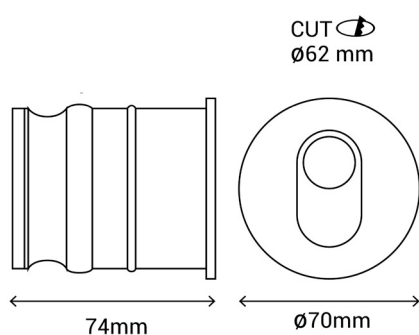

### Ref.:400112

Bañador de pared ideal para balizar un pasillo o una escalera. Su diseño sencillo le da un toque elegante a cualquier estancia donde se coloque. Disponible en redondo y cuadrado, en blanco, marrón o gris antracita.

EAN: 8426107024787

Más información:

[sulion.es/ean/8426107024787.es](http://sulion.es/ean/8426107024787.es)

Color	Marrón
Acabado	Mate
Material	Aluminio
Fuente de Luz	LED COB
Potencia luminaria	3 W
Temperatura de color	3000 K
Flujo lumínico	120 lm
Ángulo de apertura	60°
CRI	CRI 80
Horas de vida	25000
Número de encendidos	15000
Regulable	No
IP	54
Clase	II
Voltaje	AC 100-240V
Frecuencia	50-60z
Temperatura de trabajo	-20 <-> +50°C
Dimensiones packaging	100 x 100 x 80 mm
Volumen packaging m3	0.0008
Peso bruto	0,3 Kg