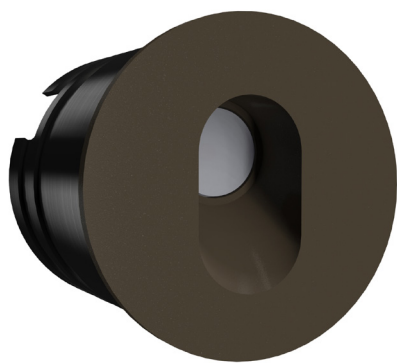

BELY

Ref.:400113

Bañador de pared ideal para balizar un pasillo o una escalera. Su diseño sencillo le da un toque elegante a cualquier estancia donde se coloque. Disponible en redondo y cuadrado, en blanco, marrón o gris antracita.

EAN: 8426107024824

Más información:

sulion.es/ean/8426107024824.es

Color	Marrón
Acabado	Mate
Material	Aluminio
Fuente de Luz	LED COB
Potencia luminaria	3 W
Temperatura de color	4000 K
Flujo lumínico	120 lm
Ángulo de apertura	60°
CRI	CRI 80
Horas de vida	25000
Número de encendidos	15000
Regulable	No
IP	54
Clase	II
Voltaje	AC 100-240V
Frecuencia	50-60z
Temperatura de trabajo	-20 <-> +50°C
Dimensiones packaging	100 x 100 x 80 mm
Volumen packaging m3	0.0008
Peso bruto	0,3 Kg