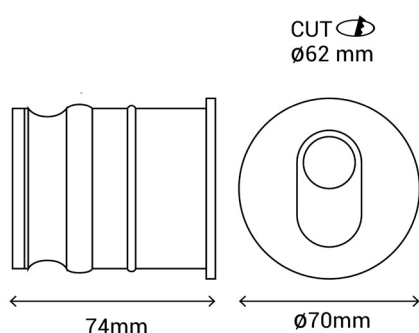

BELY

Ref.:400113

Bañador de pared ideal para balizar un pasillo o una escalera. Su diseño sencillo le da un toque elegante a cualquier estancia donde se coloque. Disponible en redondo y cuadrado, en blanco, marrón o gris antracita.

EAN: 8426107024824

Más información:

sulion.es/ean/8426107024824.es

Color	Marrón
Acabado	Mate
Material	Aluminio
Fuente de Luz	LED COB
Potencia luminaria	3 W
Temperatura de color	4000 K
Flujo lumínico	120 lm
Ángulo de apertura	60°
CRI	CRI 80
Horas de vida	25000
Número de encendidos	15000
Regulable	No
IP	54
Clase	II
Voltaje	AC 100-240V
Frecuencia	50-60z
Temperatura de trabajo	-20 <-> +50°C
Dimensiones packaging	100 x 100 x 80 mm
Volumen packaging m3	0.0008
Peso bruto	0,3 Kg