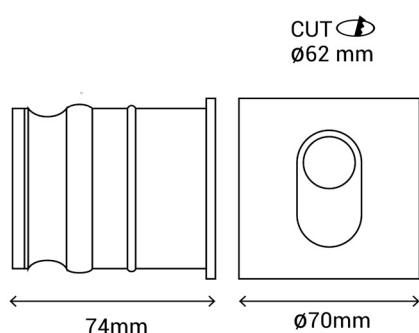

BELY

Ref.:400117

Bañador de pared ideal para balizar un pasillo o una escalera. Su diseño sencillo le da un toque elegante a cualquier estancia donde se coloque. Disponible en redondo y cuadrado, en blanco, marrón o gris antracita.

EAN: 8426107024794

Más información:

sulion.es/ean/8426107024794.es

Color	Gris antracita
Acabado	Mate
Material	Aluminio
Fuente de Luz	LED COB
Potencia luminaria	3 W
Temperatura de color	4000 K
Flujo lumínico	120 lm
Ángulo de apertura	60°
CRI	CRI 80
Horas de vida	25000
Número de encendidos	15000
Regulable	No
IP	54
Clase	II
Voltaje	AC 100-240V
Frecuencia	50-60z
Temperatura de trabajo	-20 <-> +50°C
Dimensiones packaging	100 x 100 x 80 mm
Volumen packaging m3	0.0008
Peso bruto	0,3 Kg