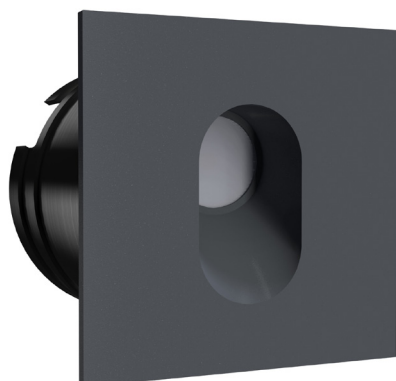

BELY

Ref.:400117

Bañador de pared ideal para balizar un pasillo o una escalera. Su diseño sencillo le da un toque elegante a cualquier estancia donde se coloque. Disponible en redondo y cuadrado, en blanco, marrón o gris antracita.

EAN: 8426107024794

Más información:

sulion.es/ean/8426107024794.es

Color	Gris antracita
Acabado	Mate
Material	Aluminio
Fuente de Luz	LED COB
Potencia luminaria	3 W
Temperatura de color	4000 K
Flujo lumínico	120 lm
Ángulo de apertura	60°
CRI	CRI 80
Horas de vida	25000
Número de encendidos	15000
Regulable	No
IP	54
Clase	II
Voltaje	AC 100-240V
Frecuencia	50-60z
Temperatura de trabajo	-20 <-> +50°C
Dimensiones packaging	100 x 100 x 80 mm
Volumen packaging m3	0.0008
Peso bruto	0,3 Kg