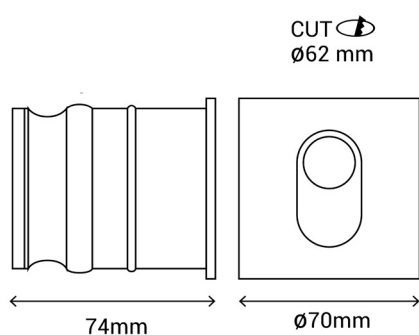

BELY

Ref.:400118

Bañador de pared ideal para balizar un pasillo o una escalera. Su diseño sencillo le da un toque elegante a cualquier estancia donde se coloque. Disponible en redondo y cuadrado, en blanco, marrón o gris antracita.

EAN: 8426107024862

Más información:

sulion.es/ean/8426107024862.es

Color	Marrón
Acabado	Mate
Material	Aluminio
Fuente de Luz	LED COB
Potencia luminaria	3 W
Temperatura de color	3000 K
Flujo lumínico	120 lm
Ángulo de apertura	60°
CRI	CRI 80
Horas de vida	25000
Número de encendidos	15000
Regulable	No
IP	54
Clase	II
Voltaje	AC 100-240V
Frecuencia	50-60z
Temperatura de trabajo	-20 <-> +50°C
Dimensiones packaging	100 x 100 x 80 mm
Volumen packaging m3	0.0008
Peso bruto	0,3 Kg