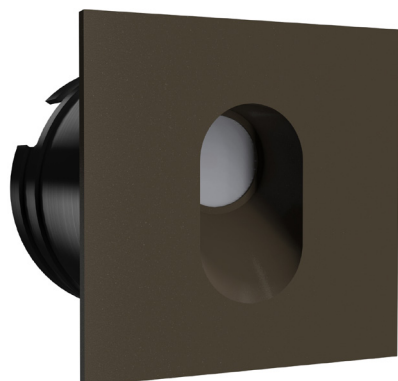

BELY

Ref.:400118

Bañador de pared ideal para balizar un pasillo o una escalera. Su diseño sencillo le da un toque elegante a cualquier estancia donde se coloque. Disponible en redondo y cuadrado, en blanco, marrón o gris antracita.

EAN: 8426107024862

Más información:

sulion.es/ean/8426107024862.es

Color	Marrón
Acabado	Mate
Material	Aluminio
Fuente de Luz	LED COB
Potencia luminaria	3 W
Temperatura de color	3000 K
Flujo lumínico	120 lm
Ángulo de apertura	60°
CRI	CRI 80
Horas de vida	25000
Número de encendidos	15000
Regulable	No
IP	54
Clase	II
Voltaje	AC 100-240V
Frecuencia	50-60z
Temperatura de trabajo	-20 <-> +50°C
Dimensiones packaging	100 x 100 x 80 mm
Volumen packaging m3	0.0008
Peso bruto	0,3 Kg