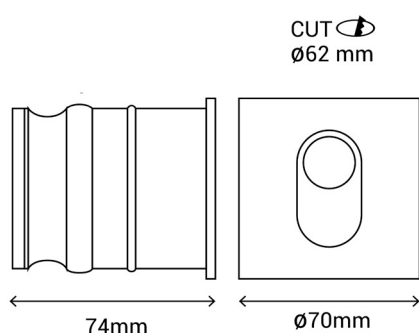

BELY

Ref.:400119

Bañador de pared ideal para balizar un pasillo o una escalera. Su diseño sencillo le da un toque elegante a cualquier estancia donde se coloque. Disponible en redondo y cuadrado, en blanco, marrón o gris antracita.

EAN: 8426107024800

Más información:

sulion.es/ean/8426107024800.es

Color	Marrón
Acabado	Mate
Material	Aluminio
Fuente de Luz	LED COB
Potencia luminaria	3 W
Temperatura de color	4000 K
Flujo lumínico	120 lm
Ángulo de apertura	60°
CRI	CRI 80
Horas de vida	25000
Número de encendidos	15000
Regulable	No
IP	54
Clase	II
Voltaje	AC 100-240V
Frecuencia	50-60z
Temperatura de trabajo	-20 <-> +50°C
Dimensiones packaging	100 x 100 x 80 mm
Volumen packaging m3	0.0008
Peso bruto	0,3 Kg