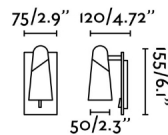

### Características generales

Fijación	Pared
Clase	I
IP	20
Voltaje	220V-240V
Hercios	50/60Hz
Tipo de interruptor	On/Off
Orientación vertical arriba	↻ 90
Orientación vertical abajo	↻ 90
Orientación horizontal	↻ 350
Potencia	4W