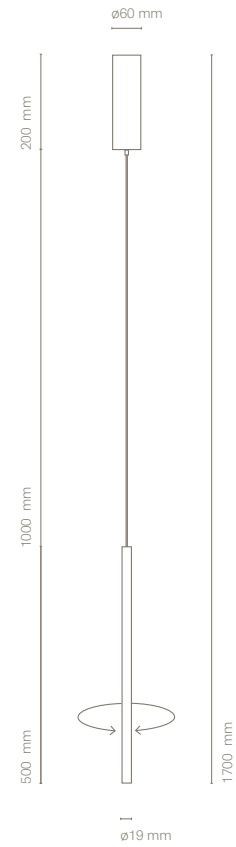

La tecnologia LED permette di creare una luce tecnica, calda e controllata, perfetta per ogni tipo di progetto.

Lines

Technical information / Información técnica:

Index Protection / Índice de protección:	IP20
Driver:	Included / Incluido
CRI:	90
Temperature / Temperatura:	2700K / 3000K / 4000K
Lifetime / Tiempo de vida:	50.000h
Technology / Tecnología:	LED
Guarantee / Garantía:	5 years / 5 años
Class / Clase:	II
Voltage / Voltaje:	110-240V
Step McAdam:	3-SDCM

Line Suspended 562mm
31155-

Model:

	Colour	CRI/Temp.	Led	Dimming
31155-	0 White	H 927	1 1440lm / 9,6W	On-Off
	1 Black	E 930		
	7 Satin Nickel	F 940		
	D Gold			

Quality certificates: