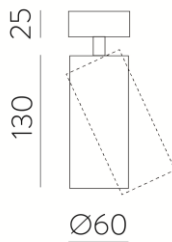

Pipe

F3986000N

LED COB 1x12W 3000K 1240lm

IMÁGENES / IMAGES / IMAGES

TIPO	TYPE	TYPE
Foco	Spotlight	Spot
ACABADO	FINISH	FINITION
Negro Texturado	Textured Black	Noir Texturé
MATERIAL	MATERIAL	MATIÈRE
Aluminio	Aluminium	Aluminium
DETALLES	DETAILS	DÉTAILS

DETALLES / DETAILS / DÉTAILS

MEDIDAS / MEASURES

	Length (mm)	Width (mm)	Height (mm)		Gross (Kg)	Net (Kg)
Box 1	0	0	0	Weight 1	0,00	0,00
Box 2	0	0	0	Weight 2	0,00	0,00