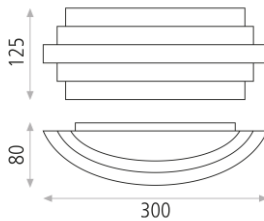

LUXUR

A3840070N

LED 1x20W 1200lm

IMÁGENES / IMAGES / IMAGES

| TIPO | TYPE | TYPE |
|-----------------------|-----------------------|-----------------------|
| Aplique | Wall Lamp | Applique |
| ACABADO | FINISH | FINITION |
| Negro Texturado | Textured Black | Noir Texturé |
| MATERIAL | MATERIAL | MATIÈRE |
| Aluminio/Hierro/PMMA | Aluminium/Iron/PMMA | Aluminium/Fer/PMMA |
| DETALLES | DETAILS | DÉTAILS |
| 1 2700K-3000K Slide S | 1 2700K-3000K Slide S | 1 2700K-3000K Slide S |

DETALLES / DETAILS / DÉTAILS

MEDIDAS / MEASURES

| | Length (mm) | Width (mm) | Height (mm) | | Gross (Kg) | Net (Kg) |
|-------|-------------|------------|-------------|----------|------------|----------|
| Box 1 | 330 | 140 | 90 | Weight 1 | 1,24 | 1,14 |
| Box 2 | 0 | 0 | 0 | Weight 2 | 0,00 | 0,00 |