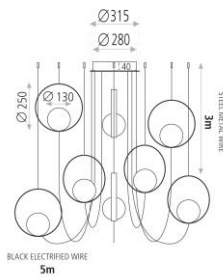

Halo

C38158710

LED 8x5W 2960lm

IMÁGENES / IMAGES / IMAGES

| TIPO | TYPE | TYPE |
|------------------------|----------------------|---------------------|
| Colgante | Pendant lamp | Suspension |
| ACABADO | FINISH | FINITION |
| Oro Tecnico/Opal | Tech. Gold/Opal | Or Technique/Opal |
| MATERIAL | MATERIAL | MATIÈRE |
| Hierro/Aluminio/Vidrio | Iron/Aluminium/Glass | Fer/Aluminium/Verre |
| DETALLES | DETAILS | DÉTAILS |
| 2700K-3000K Slide S | 2700K-3000K Slide S | 2700K-3000K Slide S |

DETALLES / DETAILS / DÉTAILS

MEDIDAS / MEASURES

| | Length (mm) | Width (mm) | Height (mm) | KG | Gross (Kg) | Net (Kg) |
|-------|-------------|------------|-------------|----------|------------|----------|
| Box 1 | 920 | 370 | 400 | Weight 1 | 10,53 | 9,57 |
| Box 2 | 0 | 0 | 0 | Weight 2 | 0,00 | 0,00 |