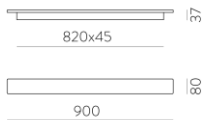

Fosca

A3833270N

LED 1x30W 2600lm

IMÁGENES / IMAGES / IMAGES

TIPO	TYPE	TYPE
Aplicue	Wall Lamp	Applique
ACABADO	FINISH	FINITION
Negro Texturado	Textured Black	Noir Texturé
MATERIAL	MATERIAL	MATIÈRE
Aluminio/Hierro/PMMA	Aluminium/Iron/PMMA	Aluminium/Fer/PMMA
DETALLES	DETAILS	DÉTAILS
1 2700K-3000K Slide S	1 2700K-3000K Slide S	1 2700K-3000K Slide S

DETALLES / DETAILS / DÉTAILS

MEDIDAS / MEASURES

	Length (mm)	Width (mm)	Height (mm)		Gross (Kg)	Net (Kg)
Box 1	910	90	45	Weight 1	2,14	2,00
Box 2	0	0	0	Weight 2	0,00	0,00