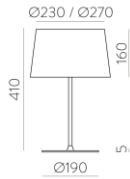

Stilo

S8202080N

LED E27 1x15W

IMÁGENES / IMAGES / IMAGES

TIPO	TYPE	TYPE
Sobremesa	Table lamp	Lampe de table
ACABADO	FINISH	FINITION
Blanco, Kit Negro Text.	White, Kit Text. Black	Blanc, Kit Noir Text.
MATERIAL	MATERIAL	MATIÈRE
Metal/Algodón	Metal/Cotton	Métal/Coton
DETALLES	DETAILS	DÉTAILS

MEDIDAS / MEASURES

	Length (mm)	Width (mm)	Height (mm)		Gross (Kg)	Net (Kg)
Box 1	210	220	370	Weight 1	1,71	1,48
Box 2	295	290	185	Weight 2	0,50	0,28