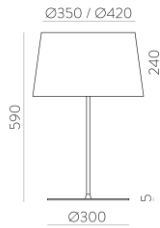

Stilo

S8202180N

LED E27 1x15W

IMÁGENES / IMAGES / IMAGES

TIPO	TYPE	TYPE
Sobremesa	Table lamp	Lampe de table
ACABADO	FINISH	FINITION
Blanco, Kit Negro Text.	White, Kit Tex. Black	Blanc, Kit Noir Tex.
MATERIAL	MATERIAL	MATIÈRE
Metal/Algodón	Metal/Cotton	Métal/Coton
DETALLES	DETAILS	DÉTAILS

MEDIDAS / MEASURES

	Length (mm)	Width (mm)	Height (mm)		Gross (Kg)	Net (Kg)
Box 1	320	330	490	Weight 1	4,08	3,61
Box 2	440	445	270	Weight 2	1,07	0,58