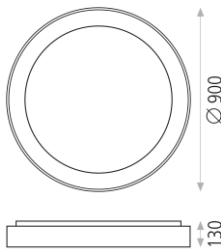

IMÁGENES / IMAGES / IMAGES

TIPO	TYPE	TYPE
Plafón	Ceiling lamp	Plafonnier
ACABADO	FINISH	FINITION
Negro Texturado	Textured Black	Noir Texturé
MATERIAL	MATERIAL	MATIÈRE
Aluminio/PMMA	Aluminium/PMMA	Aluminium/PMMA
DETALLES	DETAILS	DÉTAILS

1 2700K-3000K Slide S 1 2700K-3000K Slide S 1 2700K-3000K Slide S

DETALLES / DETAILS / DÉTAILS

MEDIDAS / MEASURES

	Length (mm)	Width (mm)	Height (mm)	KG	Gross (Kg)	Net (Kg)
Box 1	960	960	190	Weight 1	8,20	6,76
Box 2	0	0	0	Weight 2	0,00	0,00