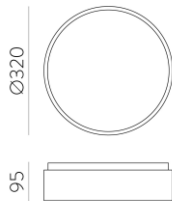

Dins

P0395380NM

LED E27 2x15W

IMÁGENES / IMAGES / IMAGES

TIPO	TYPE	TYPE
Plafón	Ceiling lamp	Plafonnier
ACABADO	FINISH	FINITION
Níquel Mate	Matt Nickel	Nickel Mat
MATERIAL	MATERIAL	MATIÈRE
Hierro/Vidrio	Iron/Glass	Fer/Verre
DETALLES	DETAILS	DÉTAILS

MEDIDAS / MEASURES

	Length (mm)	Width (mm)	Height (mm)		Gross (Kg)	Net (Kg)
Box 1	375	375	155	Weight 1	2,69	2,40
Box 2	0	0	0	Weight 2	0,00	0,00