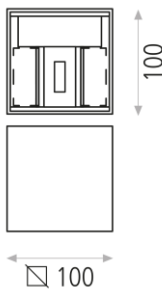

Kendo

A2032100

LED COB 2x6W 3000K 850lm

IMÁGENES / IMAGES / IMAGES

TIPO	TYPE	TYPE
Applique	Wall Lamp	Applique
ACABADO	FINISH	FINITION
Oro Técnico	Tech Gold	Or Technique
MATERIAL	MATERIAL	MATIÈRE
Aluminio	Aluminium	Aluminium
DETALLES	DETAILS	DÉTAILS

MEDIDAS / MEASURES

	Length (mm)	Width (mm)	Height (mm)	KG	Gross (Kg)	Net (Kg)
 Box 1	115	110	110	Weight 1	0,68	0,64
Box 2	0	0	0	Weight 2	0,00	0,00