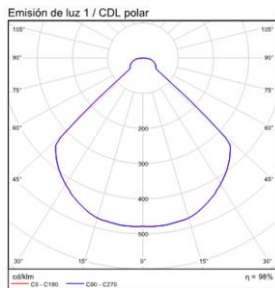

Kendo

A2032100

LED COB 2x6W 3000K 850lm

IMÁGENES / IMAGES / IMAGES

TIPO	TYPE	TYPE
Applique	Wall Lamp	Applique
ACABADO	FINISH	FINITION
Oro Técnico	Tech Gold	Or Technique
MATERIAL	MATERIAL	MATIÈRE
Aluminio	Aluminium	Aluminium
DETALLES	DETAILS	DÉTAILS

MEDIDAS / MEASURES

	Length (mm)	Width (mm)	Height (mm)	KG	Gross (Kg)	Net (Kg)
 Box 1	115	110	110	Weight 1	0,68	0,64
Box 2	0	0	0	Weight 2	0,00	0,00