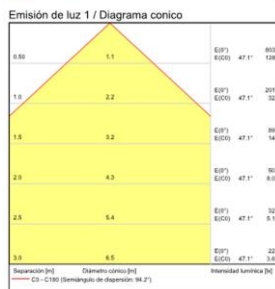

TIPO	TYPE	TYPE
Applique	Wall Lamp	Applique
ACABADO	FINISH	FINITION
Oro Técnico	Tech Gold	Or Technique
MATERIAL	MATERIAL	MATIÈRE
Aluminio	Aluminium	Aluminium
DETALLES	DETAILS	DÉTAILS

MEDIDAS / MEASURES

	Length (mm)	Width (mm)	Height (mm)	KG	Gross (Kg)	Net (Kg)
Box 1	115	110	110	Weight 1	0,68	0,64
Box 2	0	0	0	Weight 2	0,00	0,00