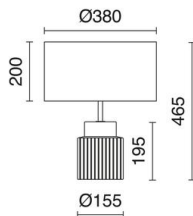

CERAMIC

1033B-G05X1A-47-SG

Sobremesa CERAMIC E27 15W Oro Dorado sintético

La familia CERAMIC de Exo Lighting está formada por luminarias de sobremesa de distintos acabados y tamaños. Fabricadas en acero y cerámica y con pantalla de algodón, cuentan con un portalámpara E27. Disponible en tamaño S de 46,5 cm de altura y tamaño L de 63,5 cm de altura. Acabados disponibles: negro, blanco y dorado. Ideales para decorar espacios interiores de hoteles, oficinas, recepciones y más.

DATOS GENERALES

Categoría	Pie y sobremesa
Familia	Ceramic
Acabado	[47] Oro / [SG] Dorado sintético
Ubicación	Interior
Instalación	Sobremesa
Material del cuerpo	Acero, Cerámica
Material de la pantalla	Sintética
Clase ETIM	EC000302
EAN	8433264353377

FUENTES Y HACES DE LUZ

Fuentes	E27 LED Bulb 15W max.
Lámpara incluida	No
Haz	Difusa

DATOS TÉCNICOS

Dimensiones	Diámetro x Altura (mm): 380 x 465
IP	IP20
Clase eléctrica	Clase II
Frecuencia	50/60 Hz
Voltaje de entrada	110-240V AC V
Interruptores	1
Salidas de cable	1
Longitud del cable conductor	1.800,0 mm