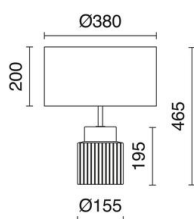

CERAMIC 1033B-G05X1A-02-CK

Sobremesa CERAMIC E27 15W Negro Algodón gris

La familia CERAMIC de Exo Lighting está formada por luminarias de sobremesa de distintos acabados y tamaños. Fabricadas en acero y cerámica y con pantalla de algodón, cuentan con un portalámpara E27. Disponible en tamaño S de 46,5 cm de altura y tamaño L de 63,5 cm de altura. Acabados disponibles: negro, blanco y dorado. Ideales para decorar espacios interiores de hoteles, oficinas, recepciones y más.

DATOS GENERALES

Categoría	Pie y sobremesa
Familia	Ceramic
Acabado	[02] Negro / [CK] Algodón gris
Ubicación	Interior
Instalación	Sobremesa
Material del cuerpo	Acero, Cerámica
Material de la pantalla	Algodón
Clase ETIM	EC000302
EAN	8433264353360

FUENTES Y HACES DE LUZ

Fuentes	E27 LED Bulb 15W max.
Lámpara incluida	No
Haz	Difusa

DATOS TÉCNICOS

Dimensiones	Diámetro x Altura (mm): 380 x 465
IP	IP20
Clase eléctrica	Clase II
Frecuencia	50/60 Hz
Voltaje de entrada	110-240V AC V
Interruptores	1
Salidas de cable	1
Longitud del cable conductor	1.800,0 mm

CERAMIC

1033B-G05X1A-02-CK

Sobremesa CERAMIC E27 15W Negro Algodón gris

ACCESORIOS RECOMENDADOS

632C-L0506B-01

Lámpara LED FILAMENT E27 LED
Bulb 6W 800lm(800lm) CRI80
2700K 360°

Voltaje de entrada	110-240V AC
Frecuencia	50/60
Potencia (W)	6,0
IP	IP20
Clase eléctrica	Clase I