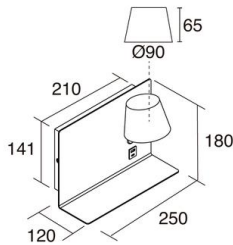

## DATOS GENERALES

Categoría	Superficie
Familia	Serene
Acabado	[01] Blanco
Ubicación	Interior
Instalación	Pared
Material del cuerpo	Acero
Material del difusor	Metacrilato matizado
Clase ETIM	EC0028g2
EAN	8433264353643

## DATOS TÉCNICOS

Dimensiones	Altura x Anchura x Profundidad (mm): 180 x 250 x 120
IP	IP20
Clase eléctrica	Clase I
Frecuencia	50/60 Hz
Voltaje de entrada	220-240V AC V
Corriente de salida	300 mA
Factor de potencia	0.8
Marca del equipo auxiliar	Kegu
Tipo conector cargador	USB A-USB C
Puertos USB carga dispositivos	(2) x 5V 2.1mA
Interruptores	1
Horas de vida	30.000 h
LED de duración L	70
LED de duración B	50
Peso	1.34 Kg
Ángulo de rotación	350.0 °