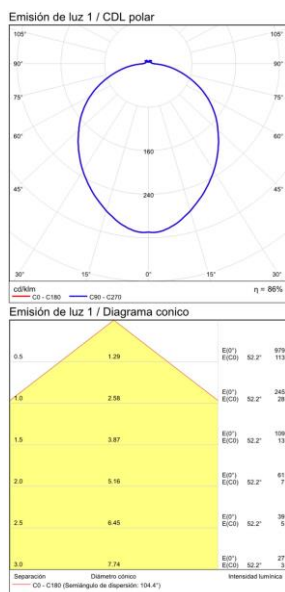

# Manat

**A3568001NM**

LED 1x12W 3000K 970lm + 1x3W 3000K 285lm

## MEDIDAS / MEASURES

	Length (mm)	Width (mm)	Height (mm)	KG	Gross (Kg)	Net (Kg)
	200	140	90	Weight 1	0,87	0,80
	0	0	0	Weight 2	0,00	0,00