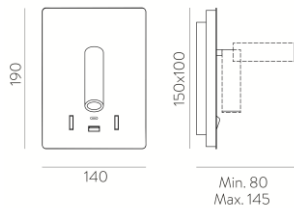

IMÁGENES / IMAGES / IMAGES

TIPO	TYPE	TYPE
Aplicue	Wall Lamp	Applique
ACABADO	FINISH	FINITION
Niquel Mate	Nickel Mate	Nickel Mate
MATERIAL	MATERIAL	MATIÈRE
Aluminio/Hierro/PMMA	Aluminium/Iron/PMMA	Aluminium/Fer/PMMA
DETALLES	DETAILS	DÉTAILS
CON USBC	WITH USBC	AVEC USBC