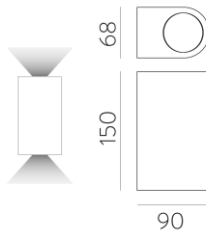

Boj

A201520GR

LED 2x6W 3000K 1100lm

IMÁGENES / IMAGES / IMAGES

TIPO	TYPE	TYPE
Aplique	Wall Lamp	Applique
ACABADO	FINISH	FINITION
Antracita Texturado	Textured Anthracite	Anthracite Texturé
MATERIAL	MATERIAL	MATIÈRE
Aluminio/Cristal	Aluminium/Glass	Aluminium/Verre
DETALLES	DETAILS	DÉTAILS

DETALLES / DETAILS / DÉTAILS

MEDIDAS / MEASURES

	Length (mm)	Width (mm)	Height (mm)	 KG	Gross (Kg)	Net (Kg)
Box 1	100	80	160	Weight 1	0,56	0,51
Box 2	0	0	0	Weight 2	0,00	0,00