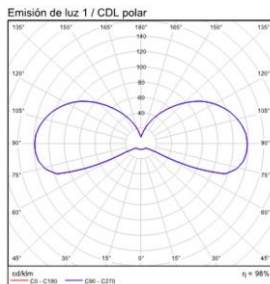

Boj

A201520GR

LED 2x6W 3000K 1100lm

IMÁGENES / IMAGES / IMAGES

TIPO	TYPE	TYPE
Aplique	Wall Lamp	Applique
ACABADO	FINISH	FINITION
Antracita Texturado	Textured Anthracite	Anthracite Texturé
MATERIAL	MATERIAL	MATIÈRE
Aluminio/Cristal	Aluminium/Glass	Aluminium/Verre
DETALLES	DETAILS	DÉTAILS

DETALLES / DETAILS / DÉTAILS

MEDIDAS / MEASURES

	Length (mm)	Width (mm)	Height (mm)	 KG	Gross (Kg)	Net (Kg)
Box 1	100	80	160	Weight 1	0,56	0,51
Box 2	0	0	0	Weight 2	0,00	0,00