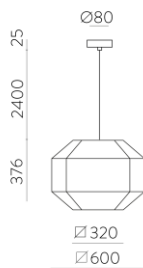

Bauhaus

C3917681BN

LED E27 1x15W

IMÁGENES / IMAGES / IMAGES

TIPO	TYPE	TYPE
Colgante	Pendant lamp	Suspension
ACABADO	FINISH	FINITION
anco/Negro, Kit Negro Te: White/Black, Kit Text. Blac Blanc/Noir, Kit Blanc Text.		
MATERIAL	MATERIAL	MATIÈRE
Algodon/Metal	Cotton/Metal	Coton/Metal
DETALLES	DETAILS	DÉTAILS

MEDIDAS / MEASURES

	Length (mm)	Width (mm)	Height (mm)		Gross (Kg)	Net (Kg)
Box 1	645	655	495	Weight 1	4,00	2,81
Box 2	0	0	0	Weight 2	0,00	0,00