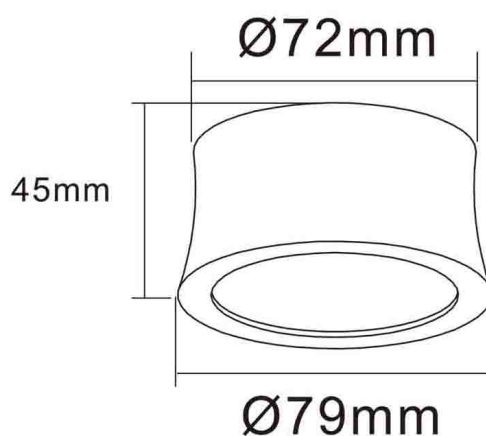

Colección: GOWER

Familia: GOWER

Referencia: 6833

Fecha: 09/07/2019

DATOS PRINCIPALES		TAMAÑOS	
Categoría:	TEK	Altura (h):	4.5 cm
Tipología:	Focos y regletas	Diámetro (ø):	8 cm
Descripción:	Foco	Anchura (l):	
Acabado:	Negro Arena	Profundidad (w):	
Material:	Aluminio		
EAN:	8435153268335		

APLICACIONES			
Dimable:	NO	Tipo interruptor:	
Dimer Incluido:	Valor no existente, consulte las opciones válidas.	Altura ajustable:	NO

LED		DRIVER	
Lumens:	520 lm	Driver ref.:	
CCT:	3000K	Marca driver:	
Wattios LED:	7	Modelo driver:	
LED (horas):	30.000	Driver output:	
Reemplazable:	SI	Certificado driver:	
Marca/Tipo LED:	2835 0.5W		
On/Off:	30.000		

LOGÍSTICA

Nº bultos por artículo:	1	Master carton ctd:	50 uds.	INDIV.	MASTER
	Caja 1	Master carton CBM:	0,034 m ³	Peso bruto:	0,17 kg 10,00 kg
CBM caja ind:	0,001 m ³	Master carton:	37 * 47 * 19.5 cm	Peso neto:	0,15 kg 8,50 kg
Caja alto (h):	7 cm	Caja interior ctd:			
Caja ancho (l):	9 cm				
Caja profundo (w):	9 cm				