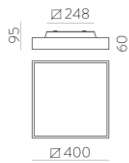

Oporto

P3973070N

LED 1x40W 2800lm + 1x5W 500lm

IMÁGENES / IMAGES / IMAGES

TIPO	TYPE	TYPE
Plafón	Ceiling lamp	Plafonnier
ACABADO	FINISH	FINITION
Negro Texturado	Textured Black	Noir Texturé
MATERIAL	MATERIAL	MATIÈRE
Aluminio/Hierro/PMMA	Aluminium/Iron/PMMA	Aluminium/fer/PMMA
DETALLES	DETAILS	DÉTAILS
Diffusor Microprismatic	Microplasmic Diffuser	diffuseur Microplasmique
2700K-3000K Slide S	2700K-3000K Slide S	2700K-3000K Slide S

DETALLES / DETAILS / DÉTAILS

MEDIDAS / MEASURES

	Length (mm)	Width (mm)	Height (mm)		Gross (Kg)	Net (Kg)
Box 1	0	0	0	Weight 1	0,00	0,00
Box 2	0	0	0	Weight 2	0,00	0,00