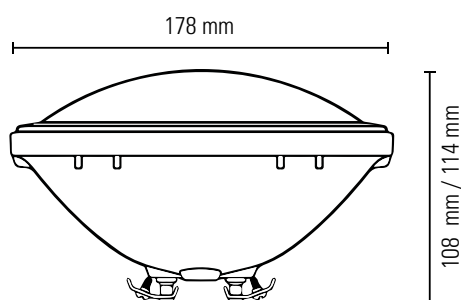

INFORMACIÓN TÉCNICA - TECHNICAL INFORMATION

DATOS COMERCIALES / COMMERCIAL DATA

CODE	62489	62310
REFERENCE	PAR56 30W IP68 RGB	PAR56 18W RGB IP68
REMOTE CONTROL WITH REF.	62308 MANDO FOCO PISCINA RGB	62308 MANDO FOCO PISCINA RGB

DATOS ELECTRICOS / ELECTRICAL DATA

INPUT VOLTAGE	12V	12V
FREQUENCY	50Hz	50Hz
POWER	30W	18W
POWER FACTOR	0,90	0,90

DATOS FOTOMÉTRICOS / PHOTOMETRIC DATA

EFFICACY (LM/W)	36lm/W	36lm/W
LUMINOUS FLUX (LM)	1100lm	660lm
CCT (KELVIN)	RGB	RGB
CRI	80	80
BEAM ANGLE	120°	120°

VIDA ÚTIL Y MEDIO AMBIENTE / LIFESPAN & ENVIRONMENTAL DATA

ENERGY CLASS	N/A	N/A
CONSUMPTION	30kWh/1000h	18kWh/1000h
LIFESPAN	30000h	30000h
ON/OFF CICLES	15000	15000
WORKING TEMP.	-20°C~+40°C	-20°C~+40°C

CARACTERÍSTICAS FÍSICAS / PHYSICAL CHARACTERISTICS

SIZE	Ø178x114mm	Ø178x108mm
WEIGHT	0,730kg	0,730kg
IP PROTECTION	IP68	IP68

EMBALAJE / PACKAGING

CODE	62489	62310
REFERENCE	PAR56 30W IP68 RGB	PAR56 18W RGB IP68
UNITS INNER BOX	1	1
UNITS OUTER BOX	12	12

DIMENSIONES - SIZE