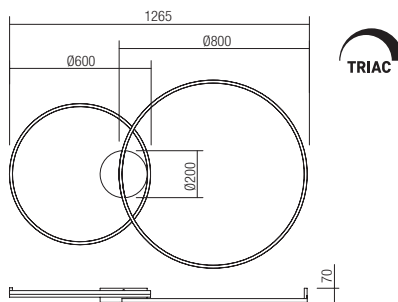

Serie di apparecchi per interni equipaggiati con SMD LED, struttura in alluminio e metallo verniciata bianco opaco, nero opaco o con finitura bronzo, diffusori in acrilico satinato bianco.

Серия светильников для интерьера оснащенных светодиодами SMD, структура из алюминия и металла окрашенного в белый матовый цвет, черный матовый или отделанная под бронзу, рассеиватель из белого сатирированного акрила.

Beltéri lámpa testek, SMD LED-el szerelve, matt fehér, matt fekete vagy bronz színű alumínium szerkezet, akril fehér opál diszperzór.

Серия интерьерни осветители с SMD LED платка, корпус от алуминий и стомана в бял мат, мат черен или бронз, дифузер от сатириран бял акрил.

Séria svietidiel pre interiér, vybavených LED diódami SMD, štruktúra hliníka a kovu lakovaná v matnej bielej, matnej čiernej alebo bronzovej povrchovej úprave, difúzor zo saténovo bieleho akrylátu.

Upon request the Orbit wall and ceiling lamps can be equipped with DALI dimmable power supplies.

La cerere aplicie sau plafoniere Orbit pot fi echipate cu alimentatoare dimabile DALI.

Su richiesta applique e plafoniere Orbit possono essere dotate di alimentatori dimmerabili DALI.

Ceiling DIRECT LIGHT

- art. **01-3305** Sand White 3000/4000K
- art. **01-3365** Bronze 3000/4000K
- art. **01-3306** Sand Black 3000/4000K

- art. **01-3311** Sand White 3000/4000K
- art. **01-3366** Bronze 3000/4000K
- art. **01-3312** Sand Black 3000/4000K