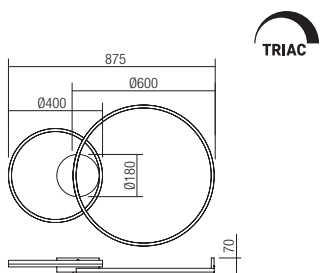

Serie di apparecchi per interni equipaggiati con SMD LED, struttura in alluminio e metallo verniciata bianco opaco, nero opaco o con finitura bronzo, diffusori in acrilico satinato bianco.

Серия светильников для интерьера оснащенных светодиодами SMD, структура из алюминия и металла окрашенного в белый матовый цвет, черный матовый или отделанная под бронзу, рассеиватель из белого сатирированного акрила.

Beltéri lámpa testek, SMD LED-el szerelve, matt fehér, matt fekete vagy bronz színű alumínium szerkezet, akril fehér opál diszperzór.

Серия интерьерни осветители с SMD LED платка, корпус от алуминий и стомана в бял мат, мат черен или бронз, дифузер от сатириран бял акрил.

Séria svietidiel pre interiér, vybavených LED diódami SMD, štruktúra hliníka a kovu lakovaná v matnej bielej, matnej čiernej alebo bronzovej povrchovej úprave, difúzor zo saténovo bieleho akrylátu.

Upon request the Orbit wall and ceiling lamps can be equipped with DALI dimmable power supplies.

La cerere aplicie sau plafoniere Orbit pot fi echipate cu alimentatoare dimabile DALI.

Su richiesta applique e plafoniere Orbit possono essere dotate di alimentatori dimmerabili DALI.

Ceiling DIRECT LIGHT

- art. **01-3305** Sand White 3000/4000K
- art. **01-3365** Bronze 3000/4000K
- art. **01-3306** Sand Black 3000/4000K

- art. **01-3311** Sand White 3000/4000K
- art. **01-3366** Bronze 3000/4000K
- art. **01-3312** Sand Black 3000/4000K