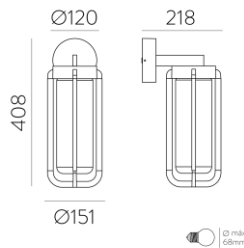

Vega

A2079080GR

LED E27 1x15W

IMÁGENES / IMAGES / IMAGES

TIPO	TYPE	TYPE
Aplicue	Wall Lamp	Applique
ACABADO	FINISH	FINITION
Antracita Texturado	Textured Anthracite	Anthracite Texturé
MATERIAL	MATERIAL	MATIÈRE
Aluminio/Cristal	Aluminium/Glass	Aluminium/Verre
DETALLES	DETAILS	DÉTAILS

MEDIDAS / MEASURES

	Length (mm)	Width (mm)	Height (mm)		Gross (Kg)	Net (Kg)
Box 1	0	0	0	Weight 1	0,00	0,00
Box 2	0	0	0	Weight 2	0,00	0,00