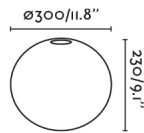

Pantalla de ratán para estructura de lámpara colgante con casquillo E27. Te la recomendamos con la familia HAKA.

Características generales

Material

Cuerpo/Estructura	Ratán
Pantalla	Ratán

Acabados

Pantalla	Ratán
----------	-------