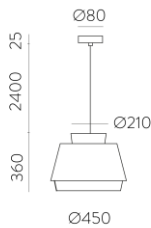

Aspen

C39164ARLI

LED E27 1x15W

IMÁGENES / IMAGES / IMAGES

TIPO	TYPE	TYPE
Colgante	Pendant lamp	Suspension
ACABADO	FINISH	FINITION
arena/Lino, Kit Negro Text Sand/Linen, Kit Text. Black Sand/Lin, Kit Noir Text.		
MATERIAL	MATERIAL	MATIÈRE
Metal	Metal	Metal
DETALLES	DETAILS	DÉTAILS

MEDIDAS / MEASURES

	Length (mm)	Width (mm)	Height (mm)		Gross (Kg)	Net (Kg)
Box 1	480	480	330	Weight 1	2,34	1,73
Box 2	0	0	0	Weight 2	0,00	0,00