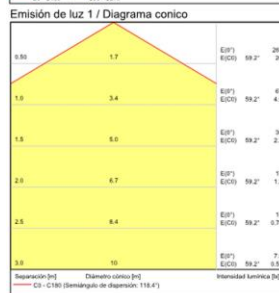

## IMÁGENES / IMAGES / IMAGES

TIPO	TYPE	TYPE
Empotrable	Recessed	Encastré
ACABADO	FINISH	FINITION
Blanco texturado	Textured White	Blanc Texturé
MATERIAL	MATERIAL	MATIÈRE
Hierro/Aluminio	Iron/Aluminium	Fer/Aluminium
DETALLES	DETAILS	DÉTAILS

## MEDIDAS / MEASURES

	Length (mm)	Width (mm)	Height (mm)	KG	Gross (Kg)	Net (Kg)
	95	95	90	Weight 1	0,21	0,18
	0	0	0	Weight 2	0,00	0,00