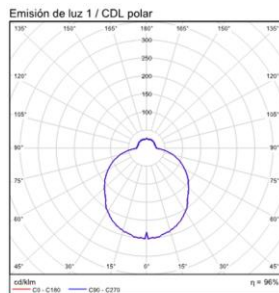

IMÁGENES / IMAGES / IMAGES

TIPO	TYPE	TYPE
Empotrable	Recessed	Encastré
ACABADO	FINISH	FINITION
Blanco texturado	Textured White	Blanc Texturé
MATERIAL	MATERIAL	MATIÈRE
Hierro/Aluminio	Iron/Aluminium	Fer/Aluminium
DETALLES	DETAILS	DÉTAILS

DETALLES / DETAILS / DÉTAILS

LED

MEDIDAS / MEASURES

	Length (mm)	Width (mm)	Height (mm)	KG	Gross (Kg)	Net (Kg)
	95	95	90	Weight 1	0,21	0,18
	0	0	0	Weight 2	0,00	0,00