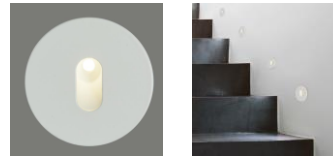

# Paul

**A3578101B**

LED 1x3W 3000K 290lm

## IMÁGENES / IMAGES / IMAGES

TIPO	TYPE	TYPE
Empotrable	Recessed	Encastré
ACABADO	FINISH	FINITION
Blanco texturado	Textured White	Blanc Texturé
MATERIAL	MATERIAL	MATIÈRE
Hierro/Aluminio	Iron/Aluminium	Fer/Aluminium
DETALLES	DETAILS	DÉTAILS