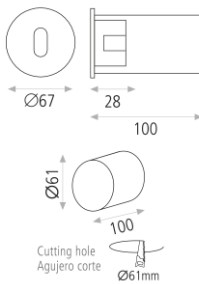

# Paul

**A3578101B**

LED 1x3W 3000K 290lm

## IMÁGENES / IMAGES / IMAGES

TIPO	TYPE	TYPE
Empotrable	Recessed	Encastré
ACABADO	FINISH	FINITION
Blanco texturado	Textured White	Blanc Texturé
MATERIAL	MATERIAL	MATIÈRE
Hierro/Aluminio	Iron/Aluminium	Fer/Aluminium
DETALLES	DETAILS	DÉTAILS

## MEDIDAS / MEASURES

	Length (mm)	Width (mm)	Height (mm)	KG	Gross (Kg)	Net (Kg)
	95	95	90	Weight 1	0,21	0,18
	0	0	0	Weight 2	0,00	0,00