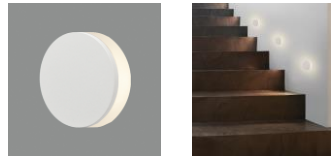

Miura

E376510B

LED 1x3W 3000K 245lm

IMÁGENES / IMAGES / IMAGES

TIPO	TYPE	TYPE
Empotrable	Recessed	Encastré
ACABADO	FINISH	FINITION
Blanco texturado	Textured White	Blanc Texturé
MATERIAL	MATERIAL	MATIÈRE
Aluminio/PMMA	Aluminium/PMMA	Aluminium/PMMA
DETALLES	DETAILS	DÉTAILS