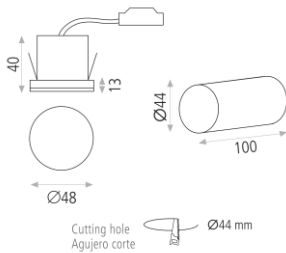

Miura

E376510B

LED 1x3W 3000K 245lm

IMÁGENES / IMAGES / IMAGES

TIPO	TYPE	TYPE
Empotrable	Recessed	Encastré
ACABADO	FINISH	FINITION
Blanco texturado	Textured White	Blanc Texturé
MATERIAL	MATERIAL	MATIÈRE
Aluminio/PMMA	Aluminium/PMMA	Aluminium/PMMA
DETALLES	DETAILS	DÉTAILS

MEDIDAS / MEASURES

	Length (mm)	Width (mm)	Height (mm)	KG	Gross (Kg)	Net (Kg)
	100	100	80	Weight 1	0,25	0,22
	0	0	0	Weight 2	0,00	0,00