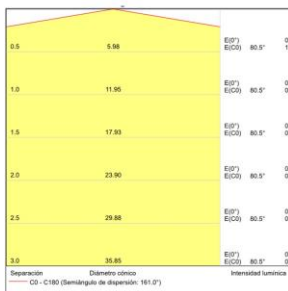

Miura

E376510B

LED 1x3W 3000K 245lm

IMÁGENES / IMAGES / IMAGES

TIPO	TYPE	TYPE
Empotrable	Recessed	Encastré
ACABADO	FINISH	FINITION
Blanco texturado	Textured White	Blanc Texturé
MATERIAL	MATERIAL	MATIÈRE
Aluminio/PMMA	Aluminium/PMMA	Aluminium/PMMA
DETALLES	DETAILS	DÉTAILS

MEDIDAS / MEASURES

	Length (mm)	Width (mm)	Height (mm)	KG	Gross (Kg)	Net (Kg)
	100	100	80	Weight 1	0,25	0,22
	0	0	0	Weight 2	0,00	0,00