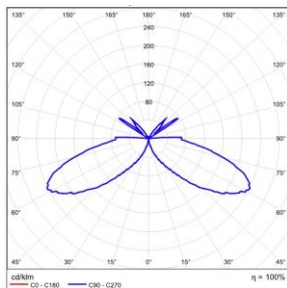

Miura

E376510B

LED 1x3W 3000K 245lm

IMÁGENES / IMAGES / IMAGES

TIPO	TYPE	TYPE
Empotrable	Recessed	Encastré
ACABADO	FINISH	FINITION
Blanco texturado	Textured White	Blanc Texturé
MATERIAL	MATERIAL	MATIÈRE
Aluminio/PMMA	Aluminium/PMMA	Aluminium/PMMA
DETALLES	DETAILS	DÉTAILS

MEDIDAS / MEASURES

	Length (mm)	Width (mm)	Height (mm)	KG	Gross (Kg)	Net (Kg)
	100	100	80	Weight 1	0,25	0,22
	0	0	0	Weight 2	0,00	0,00