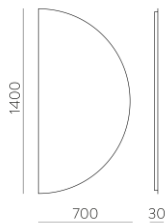

Bari

A107250B

LED 1x40W 3000K 2749lm

IMÁGENES / IMAGES / IMAGES

TIPO	TYPE	TYPE
Espejo	Mirror	Miroir
ACABADO	FINISH	FINITION
MATERIAL	MATERIAL	MATIÈRE
Metal/Cristal	Metal/Glass	Métal/Verre
DETALLES	DETAILS	DÉTAILS

DETALLES / DETAILS / DÉTAILS

LED

MEDIDAS / MEASURES

	Length (mm)	Width (mm)	Height (mm)		Gross (Kg)	Net (Kg)
Box 1	90	800	1500	Weight 1	9,56	7,99
Box 2	0	0	0	Weight 2	0,00	0,00